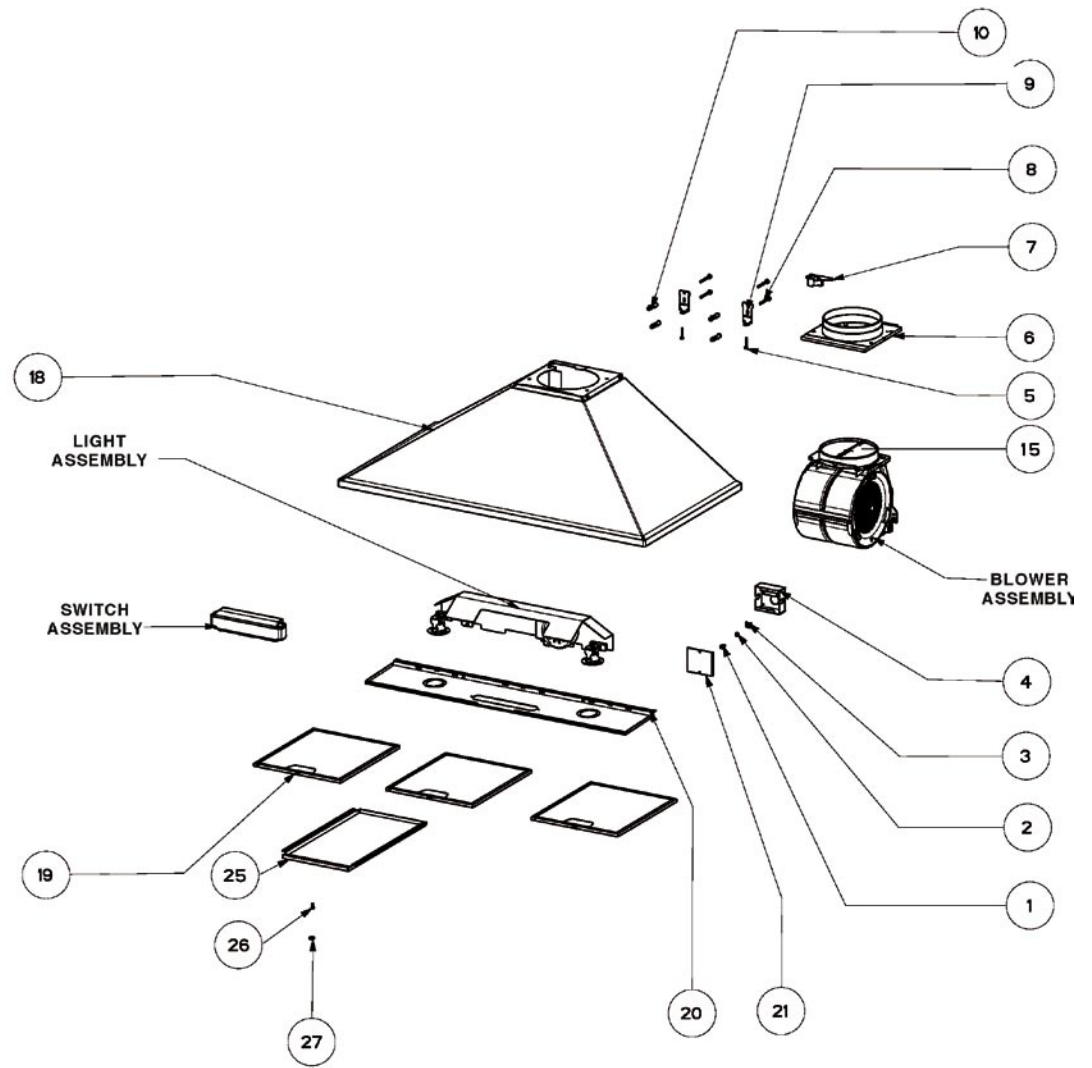

SYNTHESIS

body components

| | | 500 CFM MODELS | | | | | | 280 CFM MODELS | | | |
|--------------|------------------------|----------------|-----------|-----------|--------------|-----------|-----------|----------------|--------------|--------------|-------|
| Model Number | | 630001186 | 630002593 | 630002595 | 630001187 | 630002594 | 630002596 | 630002458 | 630002459 | | In |
| Key | Description | 30 Stainless | 30 White | 30 Black | 36 Stainless | 36 White | 36 Black | 30 Stainless | 36 Stainless | Qty Req. | Stock |
| 1 | Ground Screw | 4174550 | 4174550 | 4174550 | 4174550 | 4174550 | 4174550 | 4174550 | 4174550 | 1 | No |
| 2 | Washer | 4155049 | 4155049 | 4155049 | 4155049 | 4155049 | 4155049 | 4155049 | 4155049 | 1 | No |
| 3 | Ground Guide | 4141410 | 4141410 | 4141410 | 4141410 | 4141410 | 4141410 | 4141410 | 4141410 | 1 | No |
| 4 | Field Wiring Box | 4468373 | 4468373 | 4468373 | 4468373 | 4468373 | 4468373 | 4468373 | 4468373 | 1 | No |
| 5 | Locking Screw | 4174571 | 4174571 | 4174571 | 4174571 | 4174571 | 4174571 | 4174571 | 4174571 | 2 | Yes |
| 6 | Vent Collar Plate | 4165839 | 4165839 | 4165839 | 4165839 | 4165839 | 4165839 | 4165839 | 4165839 | 1 | No |
| 7 | Cable Clamp | 4117324 | 4117324 | 4117324 | 4117324 | 4117324 | 4117324 | 4117324 | 4117324 | 1 | No |
| 8 | Screw | 4174160 | 4174160 | 4174160 | 4174160 | 4174160 | 4174160 | 4174160 | 4174160 | 8 | Yes |
| 9 | Mounting Bracket | 4468041 | 4468041 | 4468041 | 4468041 | 4468041 | 4468041 | 4468041 | 4468041 | 2 | No |
| 10 | Fischer | 4161693 | 4161693 | 4161693 | 4161693 | 4161693 | 4161693 | 4161693 | 4161693 | 8 | No |
| 15 | Damper | 4269400 | 4269400 | 4269400 | 4269400 | 4269400 | 4269400 | 4269400 | 4269400 | 1 | Yes |
| 18 | Body | 440002007 | 440004319 | 440004320 | 4405654 | 4405656 | 4405657 | 440002007 | 4405654 | 1 | No |
| 19 | Grease Filter | 4268979 | 4268979 | 4268979 | 4268979 | 4268979 | 4268979 | 4268979 | 4268979 | 30"-2, 36"-3 | Yes |
| 20 | Light Diffuser Support | 440002021 | 440004323 | 440004324 | 440002023 | 440004327 | 440004328 | 440002021 | 440002023 | 1 | No |
| 21 | Field Wiring Box Cover | 4468375 | 4468375 | 4468375 | 4468375 | 4468375 | 4468375 | 4468375 | 4468375 | 1 | No |
| 25 | Filter Spacer | 440002196 | 440004331 | 440004332 | na | na | na | 440002196 | na | 1 | No |
| 26 | Bolt | 4174021 | 4174021 | 4174021 | na | na | na | 4174021 | na | 1 | No |
| 27 | Bolt Actuator | 4166349 | 4166396 | 4166349 | na | na | na | 4166349 | na | 1 | No |