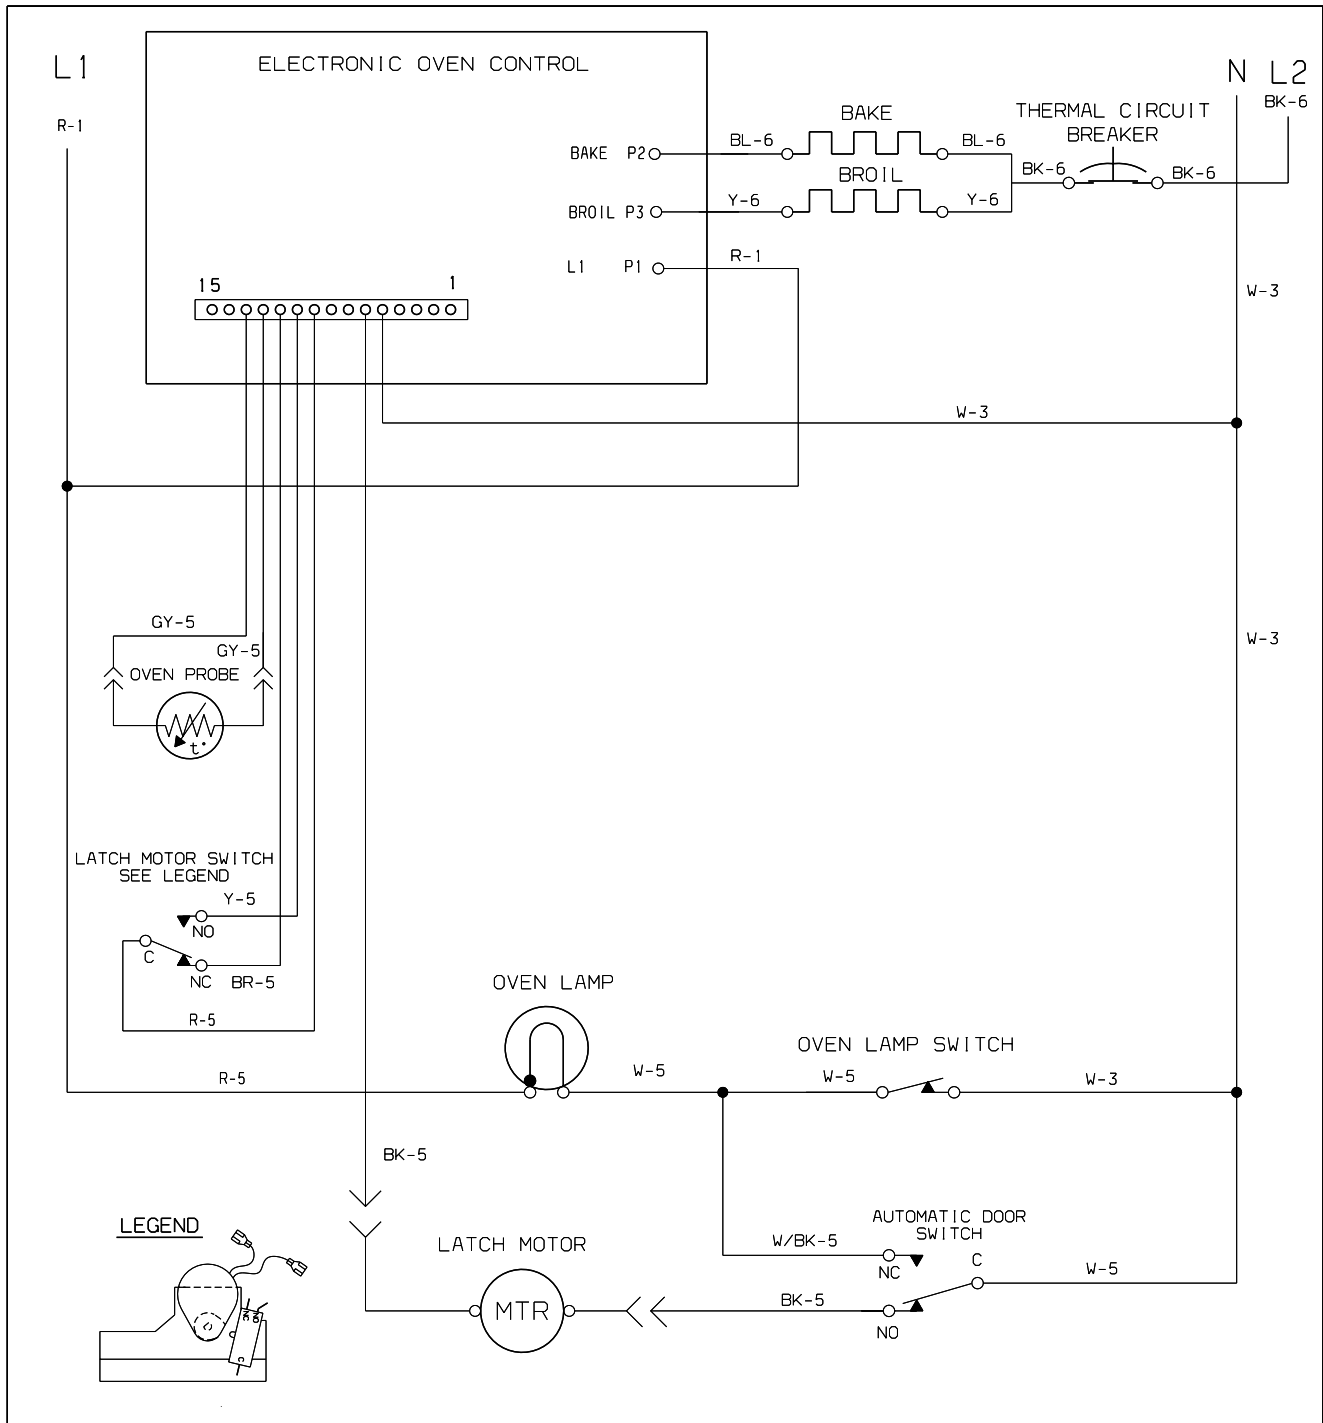

WIRING DIAGRAM

LEGEND

6	16	200	3122
5	18	200	3122
4	14	150	3321
3	18	150	3321
2	18	125	3173
1	16	150	3321
WIRE	GAGE	TEMP °C	UL STYLE

IMPORTANT:
USE COPPER WIRE ONLY.

WARNING

DISCONNECT POWER BEFORE SERVICING UNIT.

COLORS

BK	BLACK	W/BK	WHITE/BLACK
BL	BLUE	PR	PURPLE
BR	BROWN	R	RED
C	COPPER	V	VIOLET
G	GREEN	W	WHITE
GY	GRAY	Y	YELLOW
O	ORANGE		

318046219 Rev. B