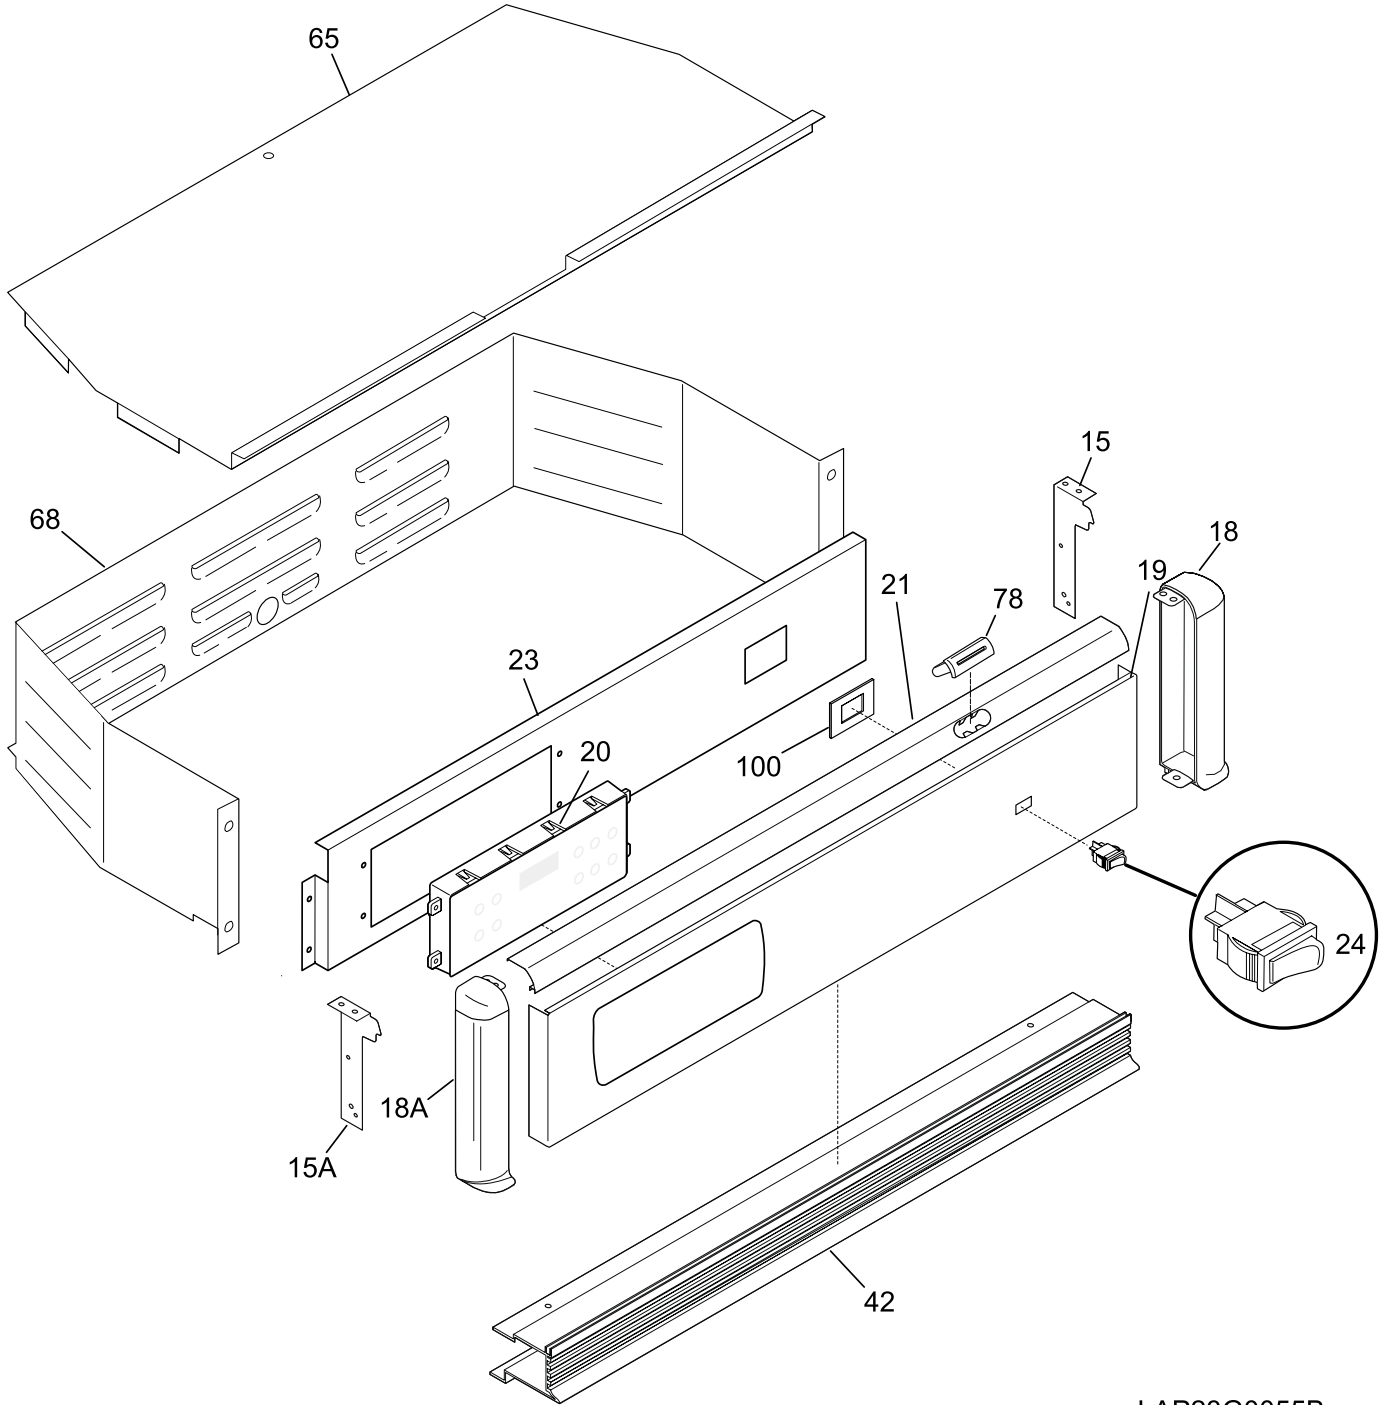

CONTROL PANEL

LAP23G0055B

CONTROL PANEL

A = FEB24S5A (FEB24S5ASA)
B = FEB24S5A (FEB24S5ABA)
C = FEB24S5A (FEB24S5AQA)

POS. NO	PART NO		DESCRIPTION
15	5303302286	A B C	Support,backguard ,RH
15A	5303302287	A B C	Support,backguard ,LH
18	5303311208	A - -	End Cap,white ,RH
18	5303311231	- B -	End Cap,black ,RH
18	318190300	- - C	End Cap,bisque ,RH
18A	5303311209	A - -	End Cap,white ,LH
18A	5303311232	- B -	End Cap,black ,LH
18A	318190301	- - C	End Cap,bisque ,LH
19	318179802	A - -	Panel,control ,white
19	318179803	- B -	Panel,control ,black
19	318179804	- - C	Panel,control ,bisque
20 #	318185413	A - -	Clock/Timer,electronic ,white
20 #	318185414	- B -	Clock/Timer,electronic ,black
20 #	318185415	- - C	Clock/Timer,electronic ,bisque
*	318189301	A B C	Deflector,timer
21	5303320425	A - -	Trim,top ,white
21	5303300408	- B -	Trim,top ,black
21	318028110	- - C	Trim,canopy ,bisque
23	318015035	A B C	Bracket,clock/timer mtg
24 #	316005607	A - -	Switch,rocker ,white
24 #	316005602	- B -	Switch,rocker ,black
24 #	318037520	- - C	Switch,rocker ,bisque ,oven light
42	5303316649	A - -	Trim,vent ,white
42	5303316651	- B -	Trim,vent ,black
42	318027514	- - C	Trim,vent ,bisque
65	318038804	A B C	Cover,control housing
68	5303302397	A B C	Housing,control
78	5303302394	A - -	Cover,oven vent ,white
78	5303302396	- B -	Cover,oven vent ,black
78	318037110	- - C	Cover,oven vent ,bisque
100	318112200	A B C	Plate,mounting ,rocker switch
*	5303311528	A B C	Screw,oval hd sq dr ,6-20AB x 0.625 ,black
*	08002868	A B C	Screw,10-24 x 0.500 ,probe,thrm brkt ,shield,drwr,box
*	5303211311	A B C	Screw,8 x 0.500
*	5303300265	A B C	Screw,8-18 x 0.500 ,chrome
*	5303302745	A B C	Screw,10-16x1-1/8 ,square drive
*	5303323130	A B C	Screw,8 x 1/4