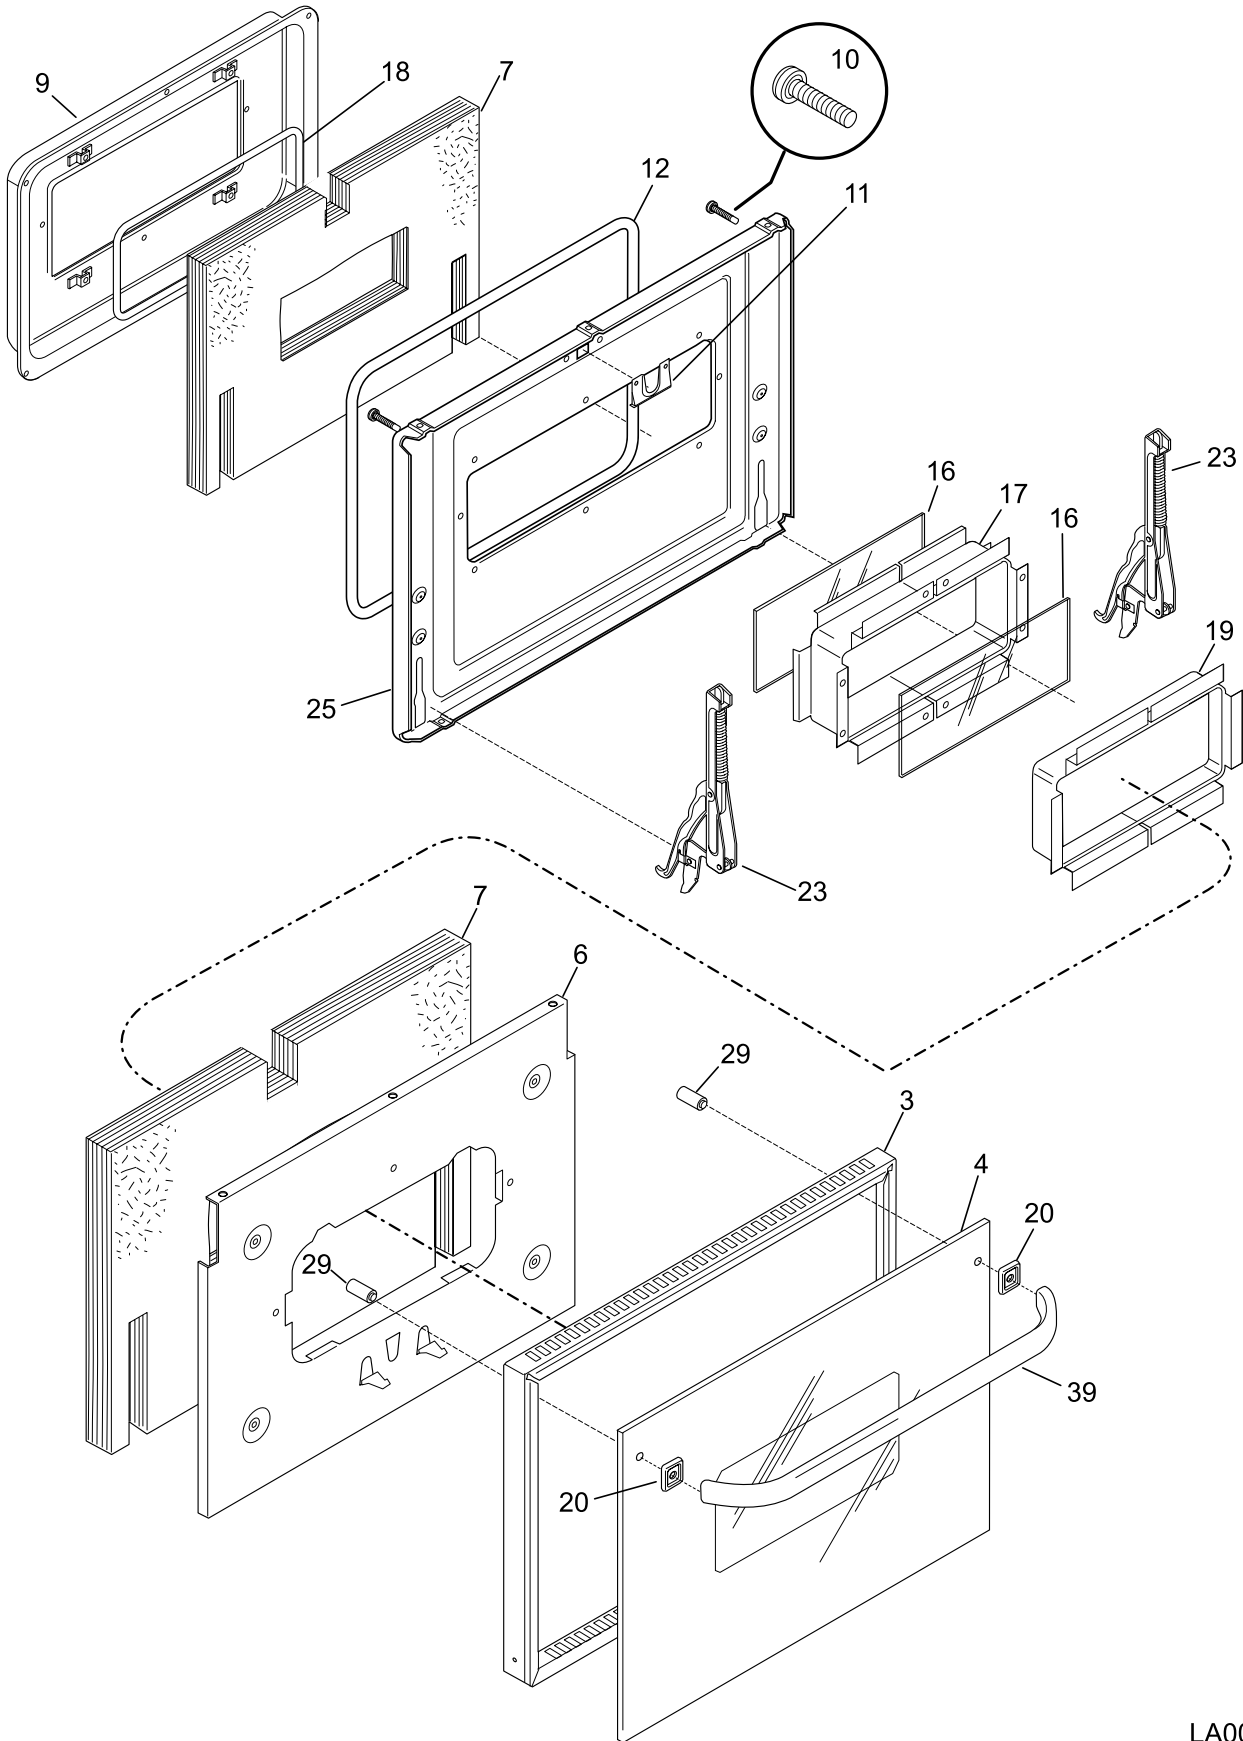

DOOR

DOOR

A = FEB24S5A (FEB24S5ASA)
B = FEB24S5A (FEB24S5ABA)
C = FEB24S5A (FEB24S5AQA)

POS. NO	PART NO		DESCRIPTION
3	318026102	A - -	Trim,oven door ,white
3	318026520	- B -	Trim,oven door ,black
3	318026104	- - C	Trim,oven door ,bisque
4	318210907	A - -	Glass,oven door ,white ,outer
4	318210908	- B -	Glass,oven door ,black ,outer
4	318210909	- - C	Glass,oven door ,bisque ,outer
6	318073600	A B C	Shield,air wash
7	318133740	A B C	Insulation,oven door
9	318038600	A B C	Liner,oven door
10	5303311217	A B C	Screw,handle ,door
11	318065102	A B C	Latch,door
12	318178801	A B C	Seal,oven door
16	5303324250	A B C	Glass,door ,13 1/2 x 6 1/2
17	318139100	A B C	Spacer,glass ,upper oven
18	3016263	A B C	Seal,rope ,upper oven
19	318139201	A B C	Collar,glass mtg
20	318014301	A - -	Spacer,handle ,white ,(2)
20	318014300	- B -	Spacer,handle ,black ,(2)
20	318014303	- - C	Spacer,handle ,bisque ,(2)
23	5303310506	A B C	Hinge,oven door ,assembly
25	318048309	A B C	Liner,oven door
29	318014400	A B C	Spacer,door
39	316091104	A - -	Handle,door ,white ,oven
39	316091103	- B -	Handle,door ,black ,oven
39	316091125	- - C	Handle,door ,bisque
*	3202113	A B C	Plug,button
*	5303316982	A B C	Foam seal,(3)
*	08016432	A B C	Screw,truss head ,8-18 x 0.375
*	5303211311	A B C	Screw,8 x 0.500
*	5303300265	A B C	Screw,8-18 x 0.500 ,chrome
*	5303302745	A B C	Screw,10-16x1-1/8 ,square drive
*	5303323277	A B C	Screw (8-18X13/32)